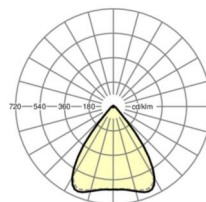

параметры

номер заказа	19432006030
код EAN	4020863407286
номер таможенного тарифа	94051190
Знак прохождения контроля	IP 64, класс защиты I, ENEC10 VDE, F, D, HACCP DIN10500/Food/IFS-пригодность для применения/BRC, Indoor, CE
Степень ударопрочности IK	IK03 (-20°C bis 35°C)
Температура окружения	ta -20°C в 35°C
Особые свойства	Готовность к IoT «Ready for IoT»
Гарантийный срок	5 лет
Государственные программы поддержки	BEG - государственные субсидии для энергосберегающих зданий (действительна только для Германии)

электротехника

Балласт	Электронный драйвер DALI2 (1 штука)
Мощность системы	53W
сетевое напряжение	230V/50Hz
автоматический предохранитель (пусковой ток)	13 штук/B10, 21 штук/B16, 21 штук/C10, 35 штук/C16
класс энергосбережения/Источник света	D

Оптика

Оснастка	LED, цветопередача/оттенок света CRI ≥ 80 / 4000K
Допуск для координаты цветности (MacAdam)	3SDCM
Фотобиологическая безопасность (светильник)	RG1
Номинальный световой поток	8190lm
Срок службы LED	50000h L80/B10 (Tq 35°C)
светоотдача светильников	154lm/W
Угол излучения	80° (C0) / 80° (C90)
UGR поп./вдоль	18.9 / 19.1

DEEP-LINK

<https://www.regiolum.de/ru/article/19432006030>

Ссылка	LED 8000lm 840
ηLB	100 %
Φ ↓/↑	98 % / 2 %
UGR поп./вдоль	18.9 / 19.1